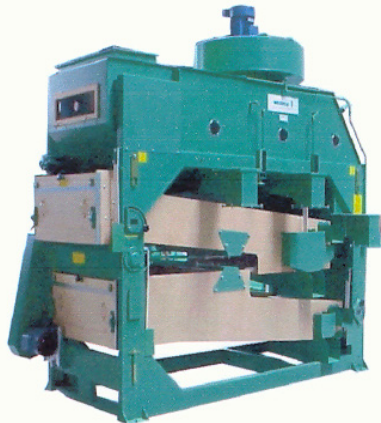

Feinreiniger

GAU-600 bis ca. 1,2 t/h

UB-600 bis ca. 1,5 t/h (std.)
UB-1000 bis ca. 3,0 t/h (std.)
UB-1250 bis ca. 3,8 t/h (std.)
UB-1500 bis ca. 4,5 t/h (std.)

S-600 bis ca. 2,0 t/h
S-1250 bis ca. 4,0 t/h

FAU-1000 bis ca. 8,0 t/h (std.)
FAU-1250 bis ca. 10,0 t/h (std.)
FAU-1500 bis ca. 12,0 t/h (std.)

AP-1000 bis ca. 8,0 t/h
AP-1250 bis ca. 10,0 t/h
AP-1500 bis ca. 15,0 t/h

Bankverbindung: Raiffeisenkasse Ohlsdorf Konto NR:26146 BLZ:34390