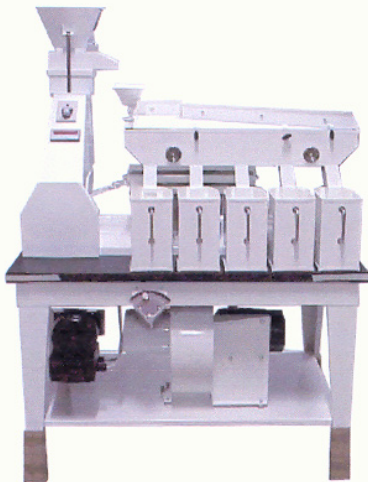

Labormaschinen

**LA-P Entgraner****LA-H Bürstmaschine****LA-LS Luft/Siebreiniger****LA-K Gewichtsleser****LA-T Trieur****LA-DUAL Steigsichter**

Bankverbindung: Raiffeisenkasse Ohlsdorf Konto NR:26146 BLZ:34390